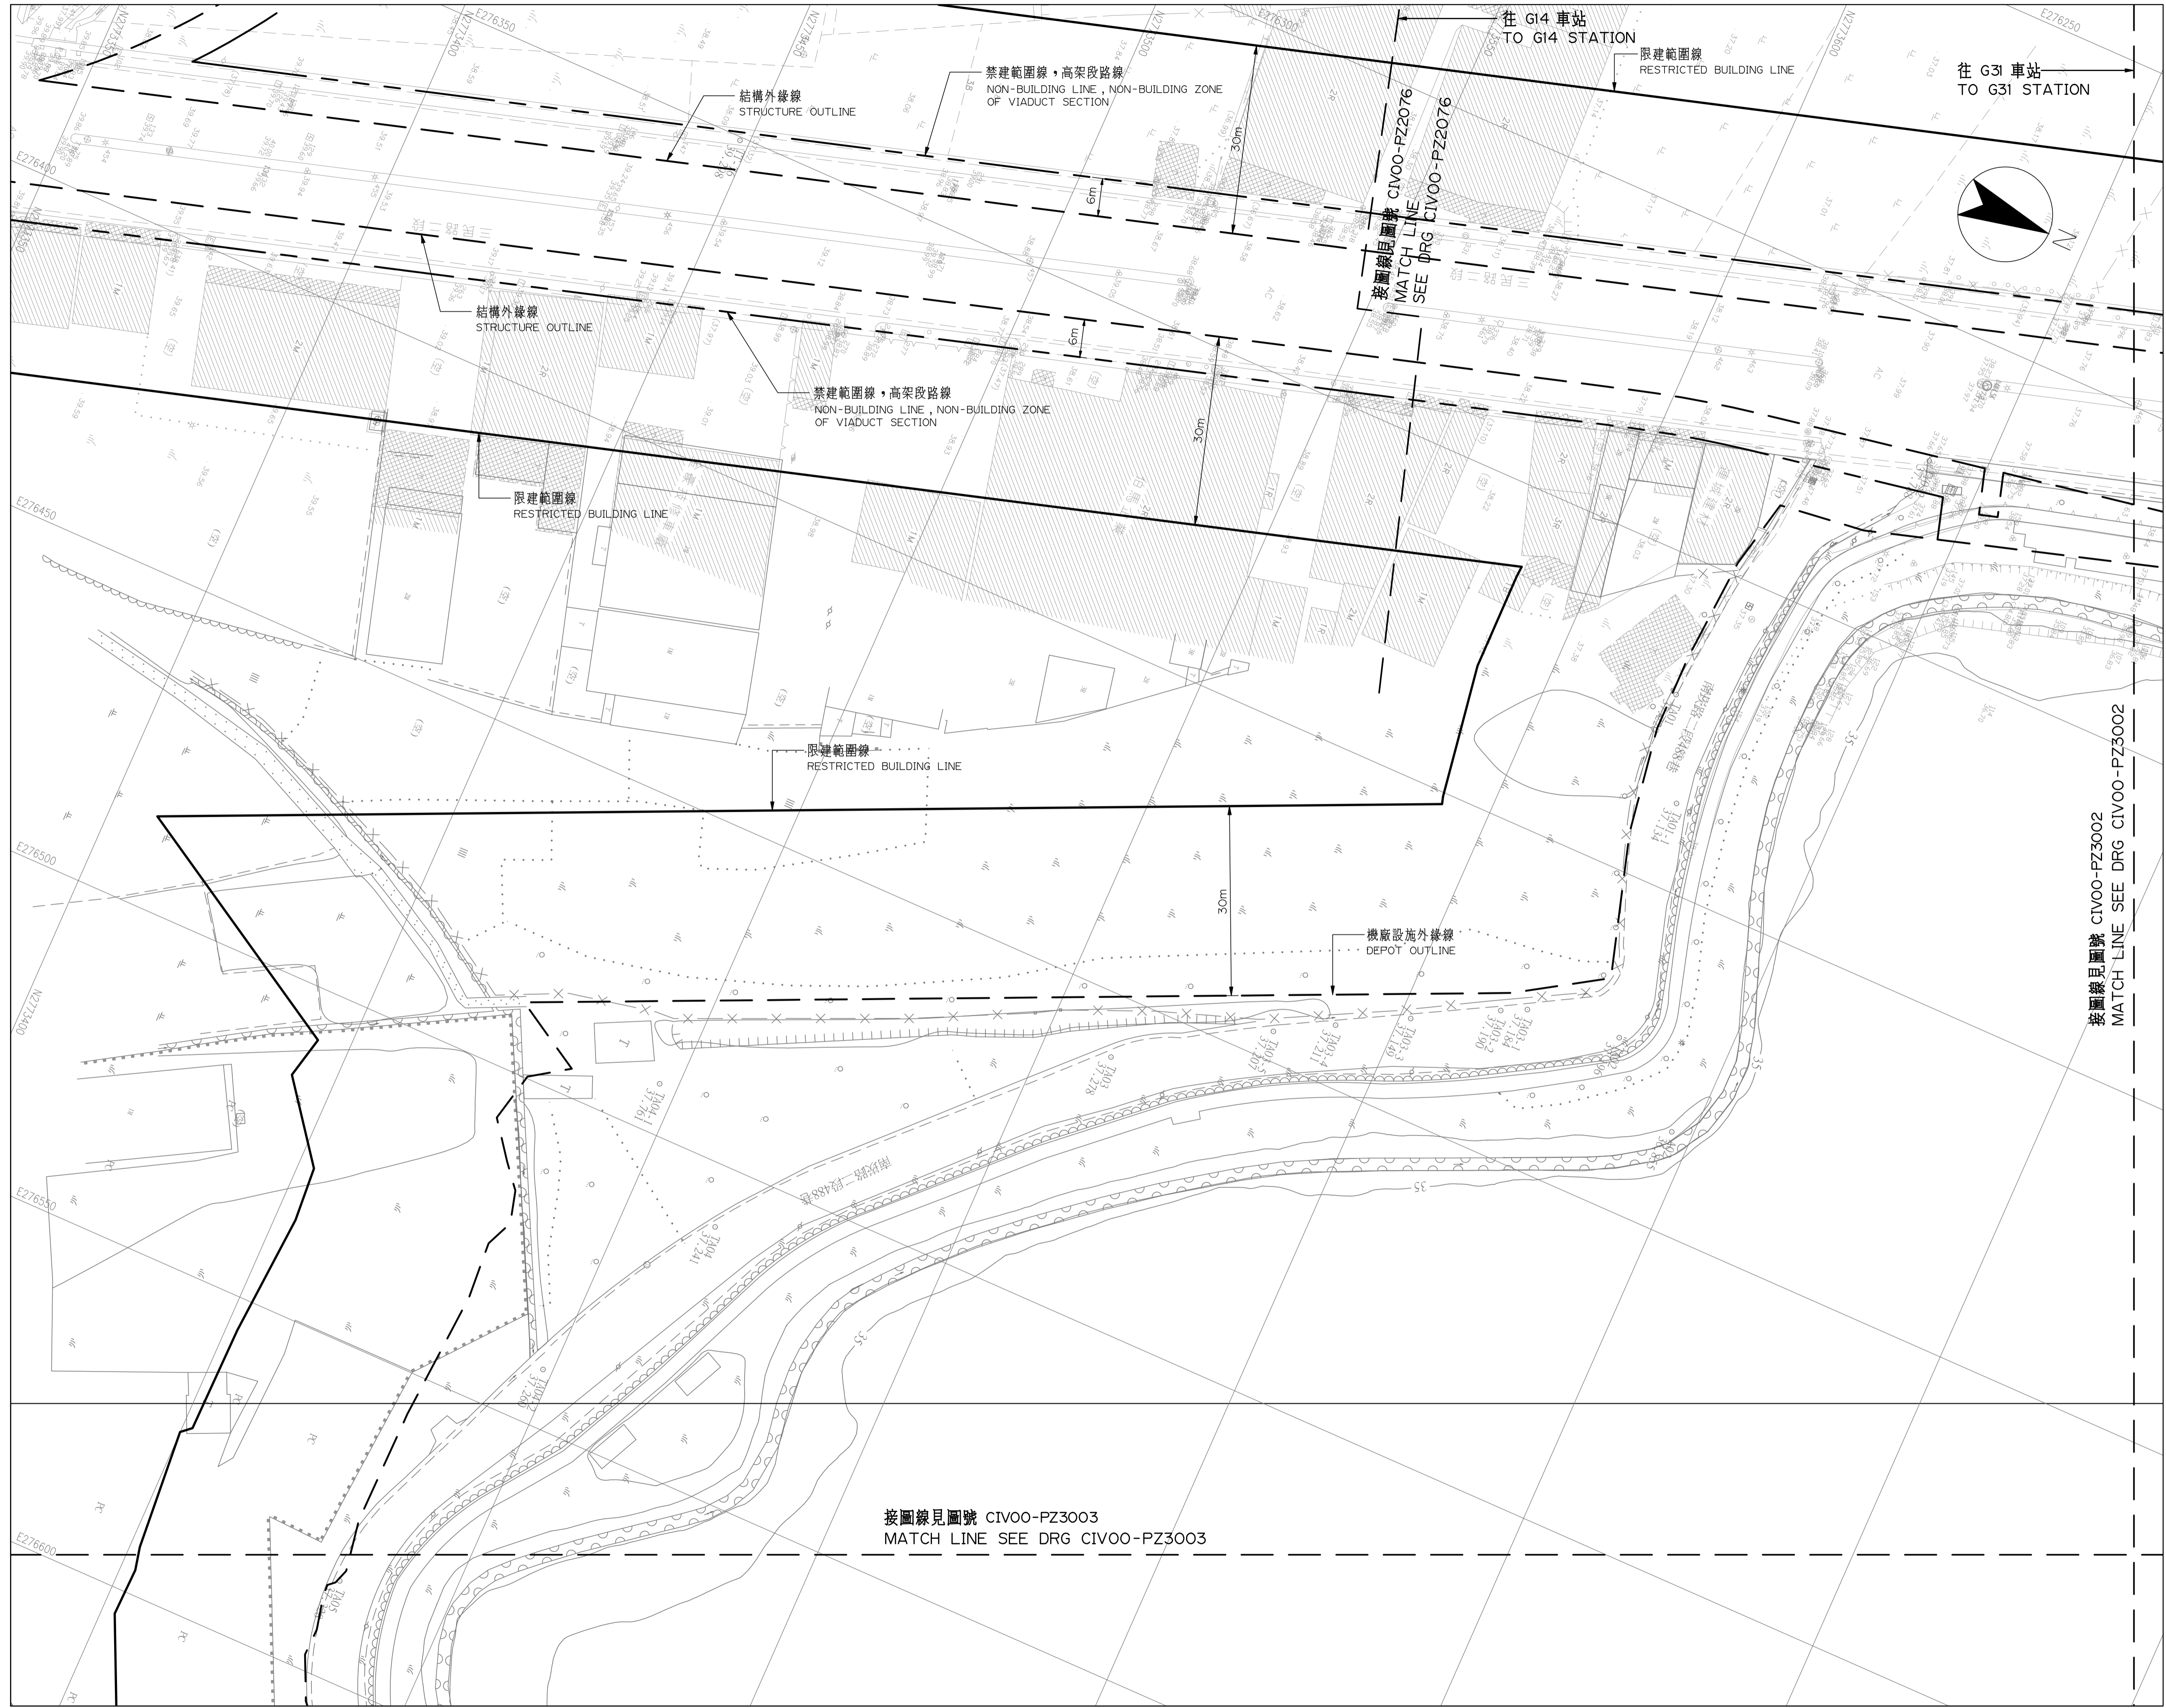

桃園都會區大眾捷運系統 禁建限建範圍地形圖

航空城捷運線(綠線)

比例
SCALE 1:500

CAD No. REP(PZ)
CIV00PZ3001

北機廠
1 之 4

圖號
Drg. No. CIV00-PZ 3001